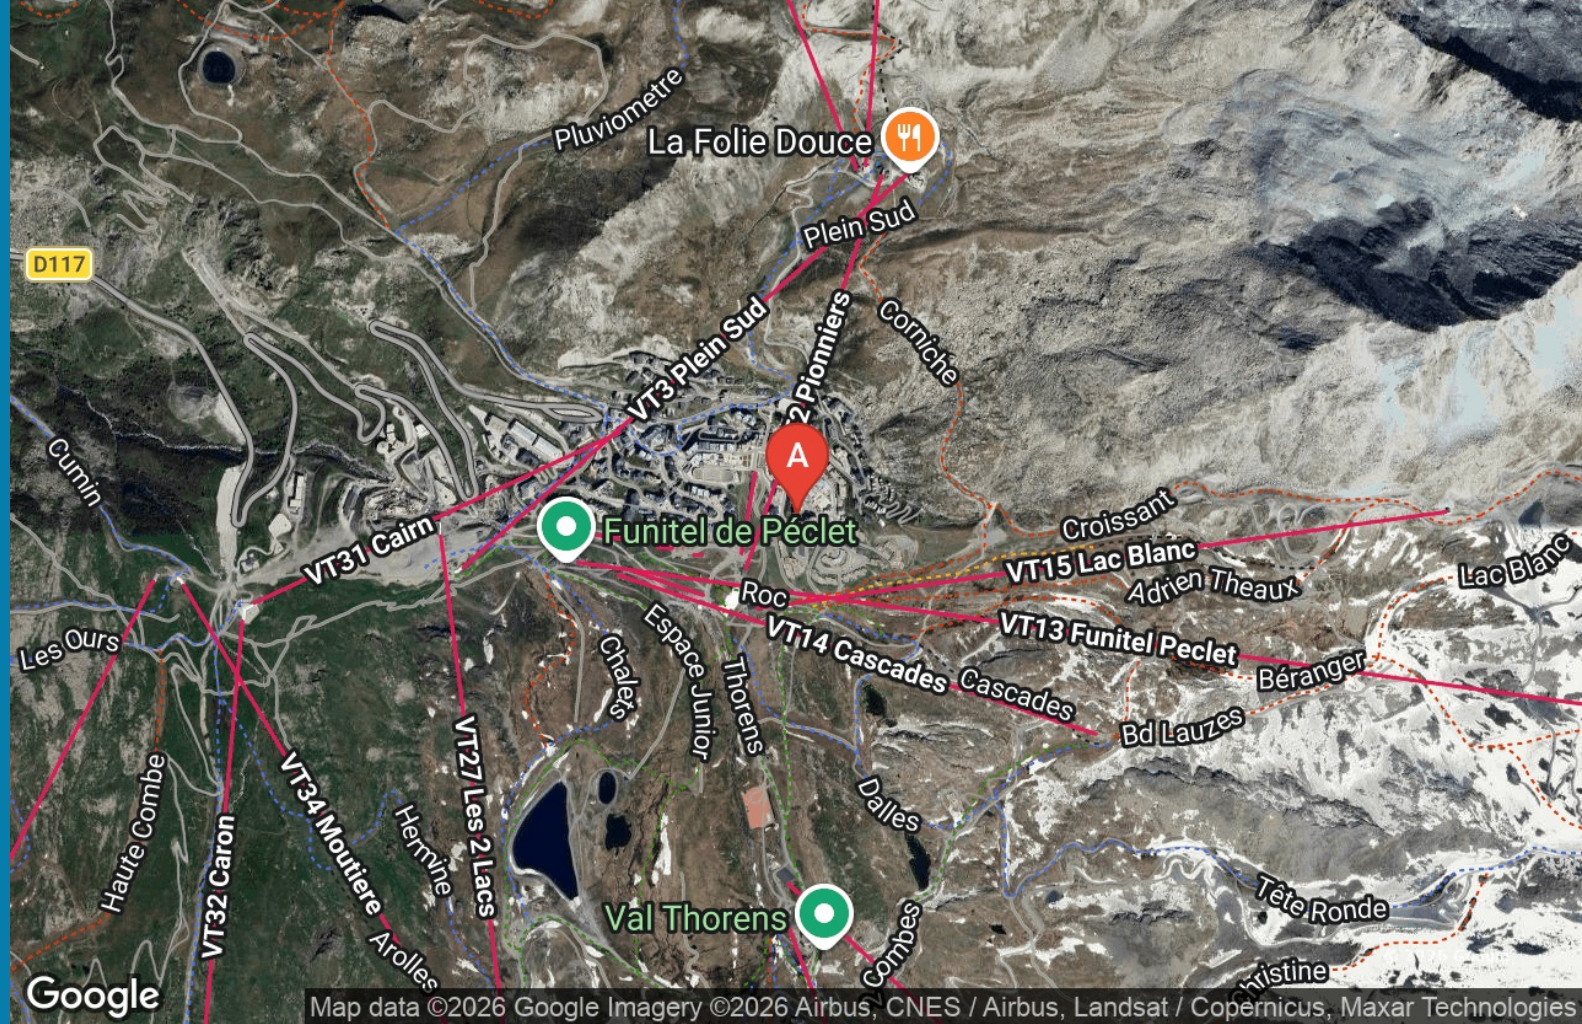

Propriétaire : Mme Bridey

Contact et résa : BRIDEY
06 37 74 19 65

A Appartement Althoneve : Grande Rue 73440
Val Thorens