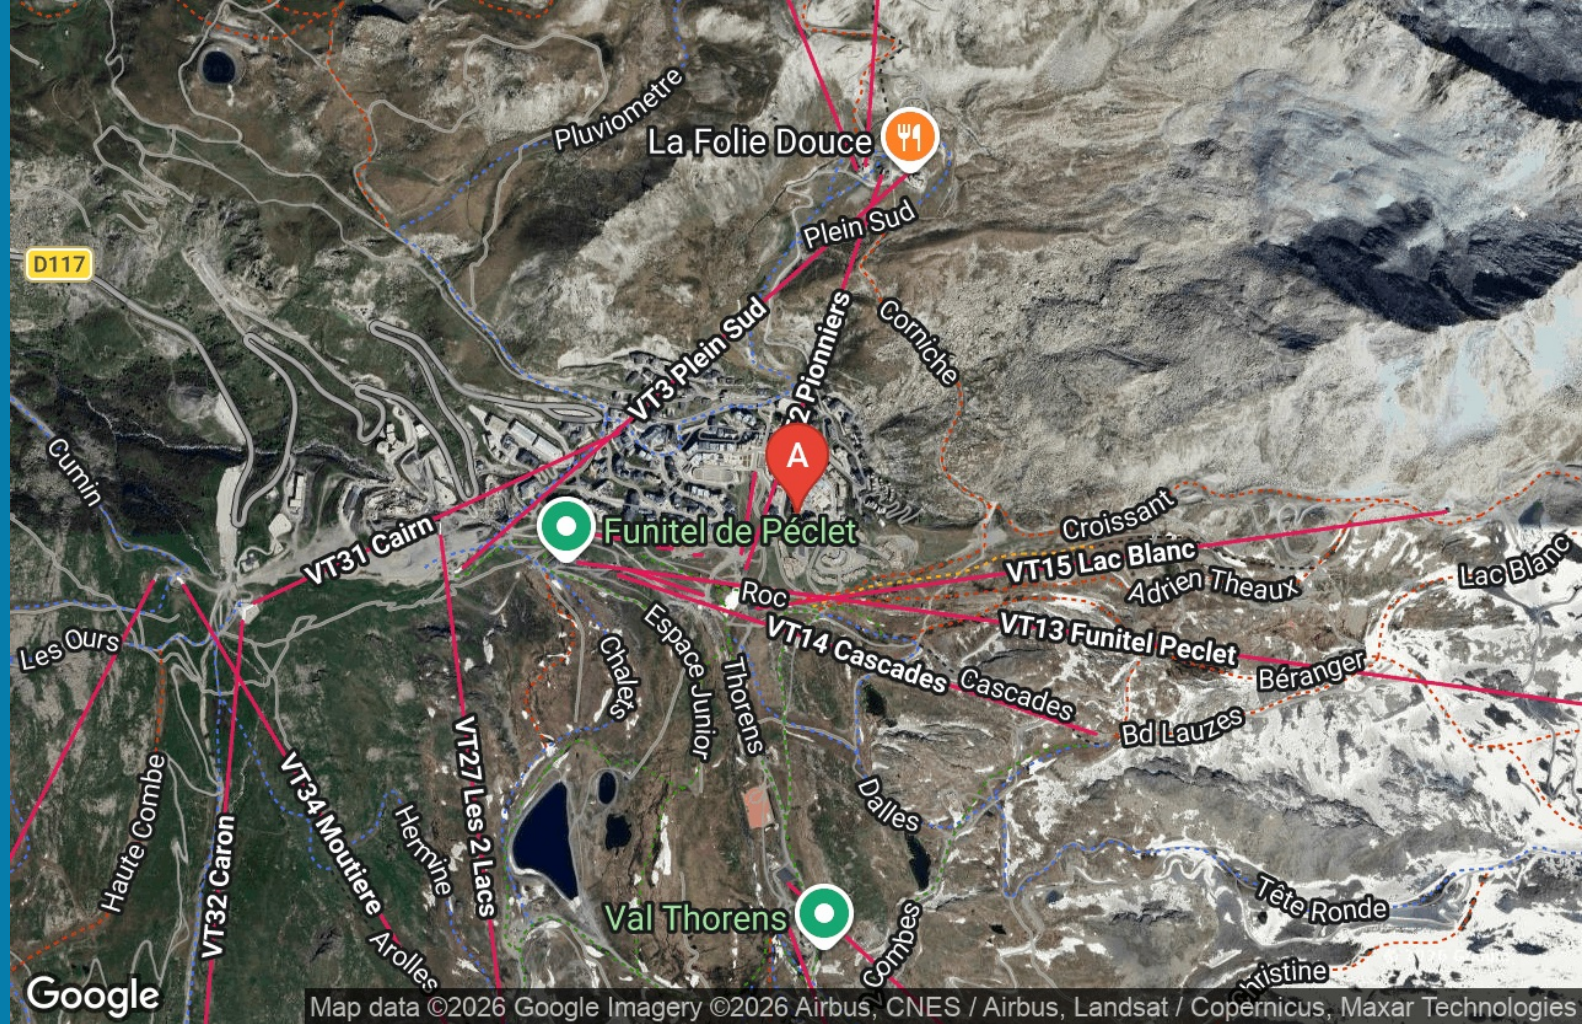

Propriétaire : Mme Bridey

Contact et résa : BRIDEY
06 37 74 19 65

A Appartement Althoneve : Grande Rue 73440
Val Thorens