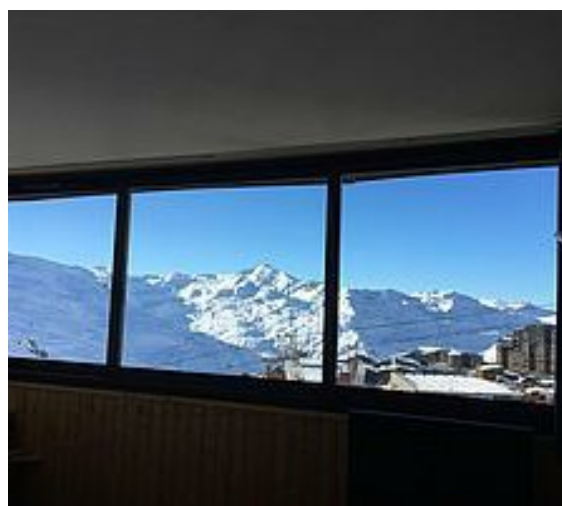

58

m²

Vacances au ski à Val Thorens

Location du samedi au samedi

Situé au cœur de la station, dans la Résidence Les 3 Vallées, vous apprécierez cet appartement facile à vivre où toutes les commodités sont à portée de main: en moins d'une minute, à vous les viennoiseries encore chaudes le matin!

Départ skis aux pieds

Loué pour 6 personnes, 58m², 4ème étage avec ascenseur, Exposition sud, Vue montagnes, Label qualité hébergement : 1 Flocon Bronze

Cuisine : 3 plaques vitrocéramiques, hotte, four, micro-ondes, réfrigérateur, conservateur 3*, expresso, bouilloire, grille-pain

Séjour: Télévision écran plat

Chambre 1: 1 lit double 140cm

Chambre 2: 2 lits simples 80cm

Coin montagne : 2 lits superposés 90cm

Salle de bains WC : lavabo, douche, sèche serviette électrique, sèche-cheveux
+ 1 WC séparé

Votre casier à skis au RDC

Début location jour d'arrivée 16.00 heures

Fin location jour de départ 10.00 heures

VAL THORENS

Pièces et équipements

Chambres

Chambre(s): 2
Cabine(s): 1
Lit(s): 5
dont lit(s) 1 pers.: 4
dont lit(s) 2 pers.: 1